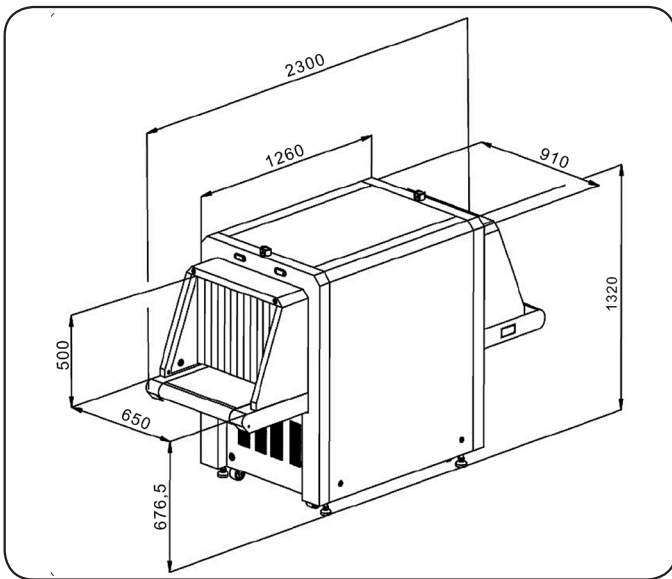

Genel Özellikleri

- Tünel Ölçüleri ..... 650 mm (genişlik)
  500 mm (yükseklik)
- Konveyörün Hızı ..... 0.2 m/s
- Konveyörün Yerden Yüksekliği ..... 676,5 mm
- Sistem Gürültüsü ..... <60 dB
- Konveyör Yük Kapasitesi ..... 160 kg
- Ağırlık ..... 600 kg
- Genel Ölçüler ..... 2300 mm (uzunluk)
  910 mm (genişlik)
  1320 mm (yükseklik)
- Çalışma Sıcaklığı ..... 0 °C – +45 °C
  % 95 Bağıl nem
- Depolama Sıcaklığı ..... - 40 °C - +60 °C
  % 95 Bağıl nem
- Sistem Çalışma Voltajı ..... AC 220V 50 Hz (% 10)

X-Ray Jeneratör Özellikleri

- Penetrasyon ..... 32 mm garantili 35 mm tipik
- Rezolüsyon 40AWG
- Anod Voltajı 160kV
- Soğutma ..... %100 yağ soğutmalı
- Tüp Akımı ..... 0.4 mA - 1.2mA

Bilgisayar Özellikleri

- İşlemci ..... Intel ®Core ™i3
  (veya daha fazlası) 2.8 GHz
- Monitör ..... 17" LCD
- Ekran kartı 1GB
- Hafıza ..... 1 TB (250.000 Görüntü)
  Opsiyonel olarak artırılabilir
- Görüntü Kalitesi 1024x1280

Ek Özellikler

- OTP (Operatör Eğitim Programı)
- Dahili modem sayesinde 7/24 internet bağlantısı ile sisteme uzaktan erişim imkanı
- BlackBox özelliği sayesinde kontrol edilen çanta/ paket sahibinin cihaz üzerinde bulunan CCTV kamera sayesinde yüz kaydı ve kimlik tespiti yapabilme

Sağlık ve Güvenlik

- Tüm PowerGuard ürünleri uluslararası güvenlik standartlarına uygundur
- ISO, CE, ISO1600 (33 DIN) film güvenliği
- Alman TÜV belgeli
- TAEK (Türkiye Atom Enerjisi Kurumu) mevzuatına uygundur
- Uluslararası Sivil Havacılık Kurumlarının belirlemiş olduğu tüm koşulları sağlamaktadır

Opsiyonel Özellikler

- İkinci monitör seçeneği
- Harici UPS
- Giriş ve çıkış roller
- Uzaktan cihazı kontrol edebilme özelliği (IP bağlantısı gerektirir)
- Cihazın operatör masası ve monitör boyutu tercihe göre değiştirilebilir
- Cihazın operatör masası ve monitör boyutu tercihe göre değiştirilebilir

T.C.
Küçük ve Orta Ölçekli İşletmeleri
Geliştirme ve Destekleme İdare Başkanlığı
Basım Tarihi: 26/01/2015
Matsis Matbaa Hizmetleri San. ve Tic. Ltd. Şti.

PowerGuard, Denge Elektronik'in dünyadaki tescilli markasıdır.

GÜVENLİK TEKNOLOJİLERİ OFİSİ

Perpa Ticaret Merkezi B Blok Kat:2 No:10 Okmeydanı -Şişli / İSTANBUL
Tel: (0212) 320 28 00 - 320 46 42-43 Faks: (0212) 320 46 49 • guvenlik@dengeelektronik.com

HABERLEŞME SİSTEMLERİ OFİSİ

Perpa Ticaret Merkezi A Blok Kat: 11 No:1333-1335 Okmeydanı -Şişli / İSTANBUL
Tel: (0212) 210 78 82-83 Faks: (0212) 220 48 09 • bilgi@dengeelektronik.com