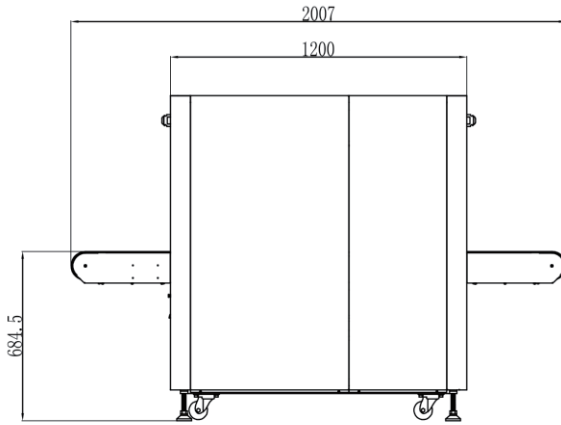

X-Ray Jeneratör Özellikleri

- Anot Voltaj ..... 140 KV- 160KV
- Anot Akımı 0,35mA
- Soğutma ..... Yağ soğutmalı /100%

Bilgisayar Özellikleri

- Monitor ..... Yüksek Çözünürlüklü Renk, LCD Eşitlik, 17 inç
- Hard Disk ..... SG 1 TB 3.5"
- İşletim Sistemi ..... Güncel İşletim Sistemi
- Çözünürlük ..... 1024 x 1280
- Görüntü Depolama ..... 500.000 JPEG, BMP Kapasitesi
- Monitör ..... 17" LCD
- UPS ..... Opsiyonel
- CD RW ..... Opsiyonel

Ek Özellikler

- OTP (Operatör Eğitim Programı)
- Dâhili Modem ile Uzaktan Erişim
- Tehlikeli madde tespiti
- Sesli İkaz Özelliği

Opsiyonel Özellikler

- Akıllı Sensör
- İkinci Monitör Seçeneği ve Monitör Büyüklüğü Seçimi
- Tehlikeli madde tespitinde otomatik bant durdurma
- Giriş - Çıkış Roller
- Kumanda Konsol

PowerGuard, Denge Elektronik'in dünyadaki tescilli markasıdır.