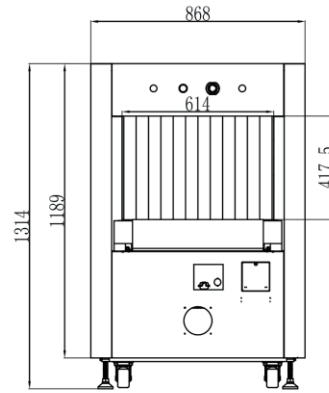

X-Ray Jeneratör Özellikleri

- Anot Voltaj ..... 140 KV- 160KV
- Anot Akımı 0,35mA
- Soğutma ..... Yağ soğutmalı /100%

Bilgisayar Özellikleri

- Monitor ..... Yüksek Çözünürlüklü Renk, LCD Eşitlik, 17 inç
- Hard Disk ..... SG 1 TB 3.5"
- İşletim Sistemi ..... Güncel İşletim Sistemi
- Çözünürlük ..... 1024 x 1280
- Görüntü Depolama ..... 500.000 JPEG, BMP Kapasitesi
- Monitör ..... 17" LCD
- UPS ..... Opsiyonel
- CD RW ..... Opsiyonel

Ek Özellikler

- OTP (Operatör Eğitim Programı)
- Dâhili Modem ile Uzaktan Erişim
- Tehlikeli madde tespiti
- Sesli İkaz Özelliği

Opsiyonel Özellikler

- Akıllı Sensör
- İkinci Monitör Seçeneği ve Monitör Büyüklüğü Seçimi
- Tehlikeli madde tespitinde otomatik bant durdurma
- Giriş - Çıkış Roller
- Kumanda Konsol

PowerGuard, Denge Elektronik'in dünyadaki tescilli markasıdır.